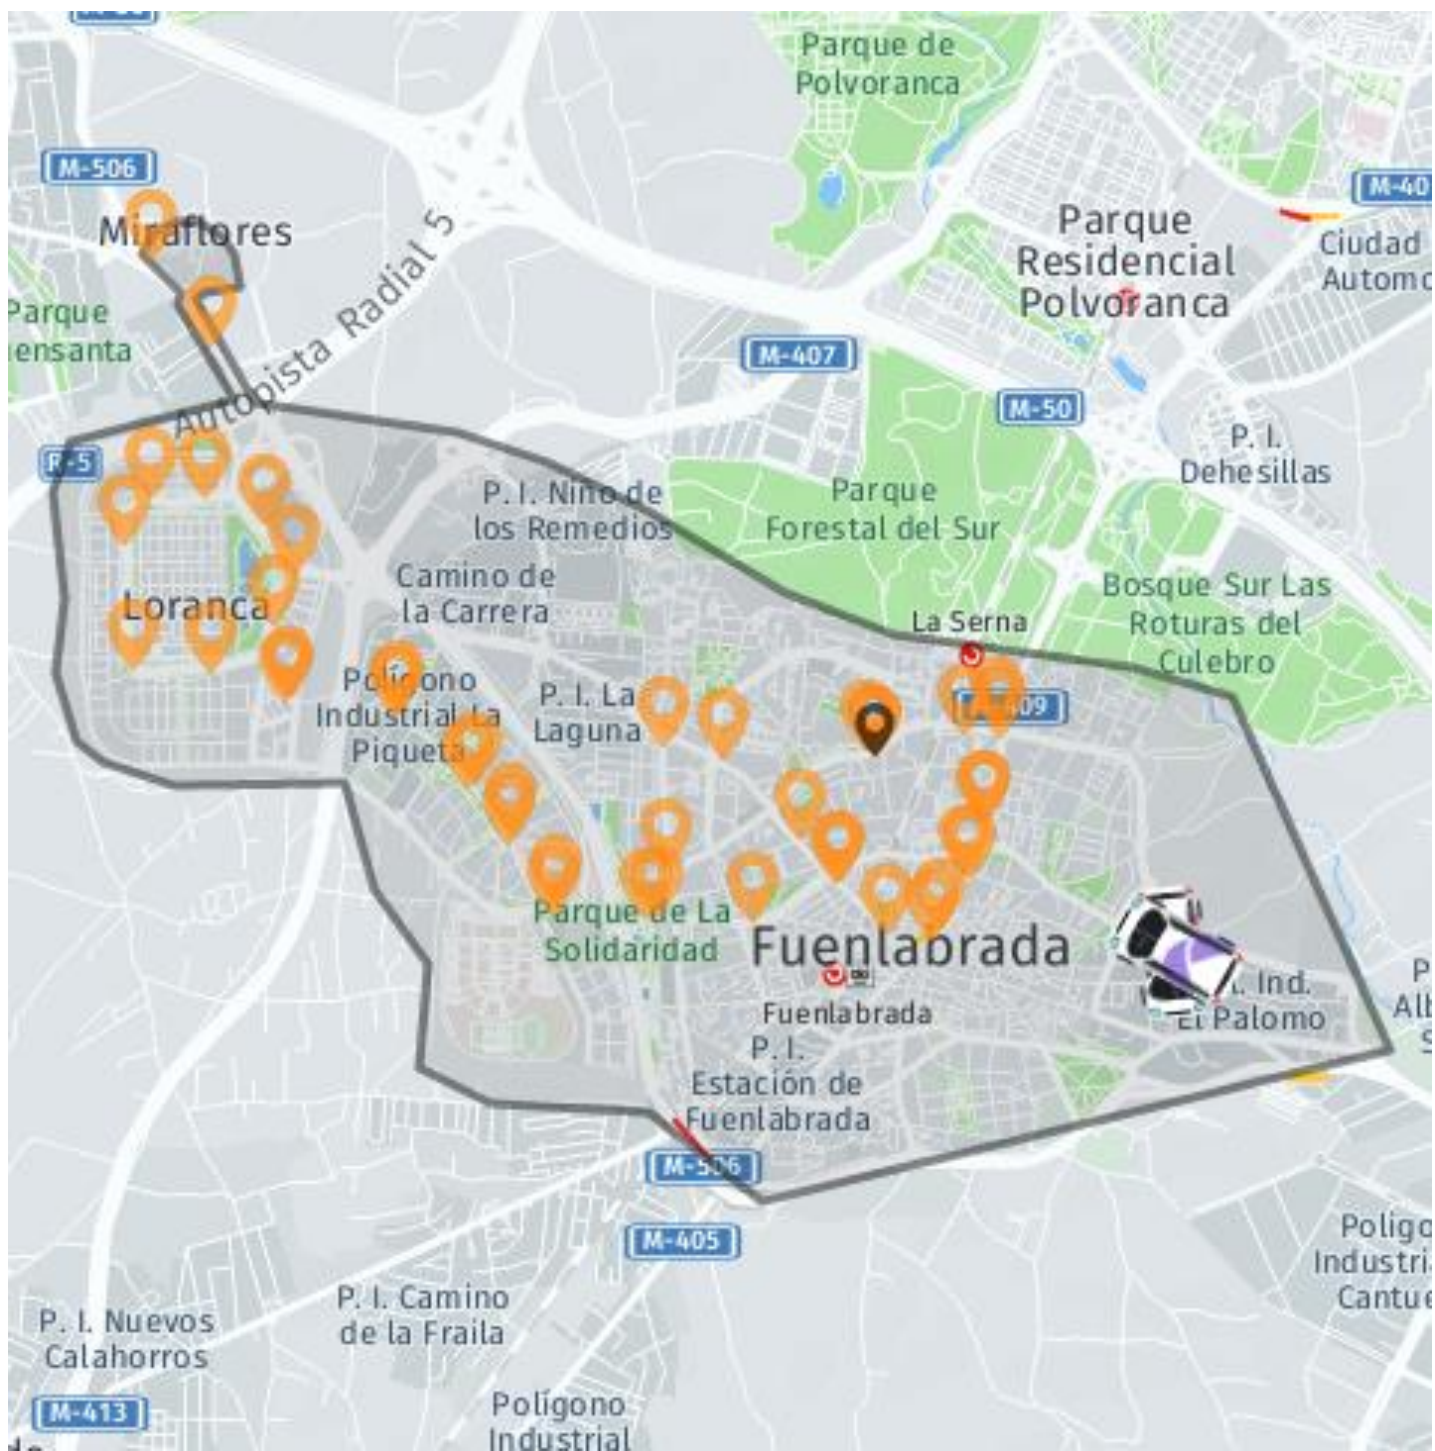

**A partir del 12 de Octubre, todos
nuestros autobuses nocturnos serán
a la demanda
¡DESCÁRGATE LA APP!**

Mejoramos el servicio para ti: viaja más rápido, con menos tiempos de espera, cuando lo necesites.