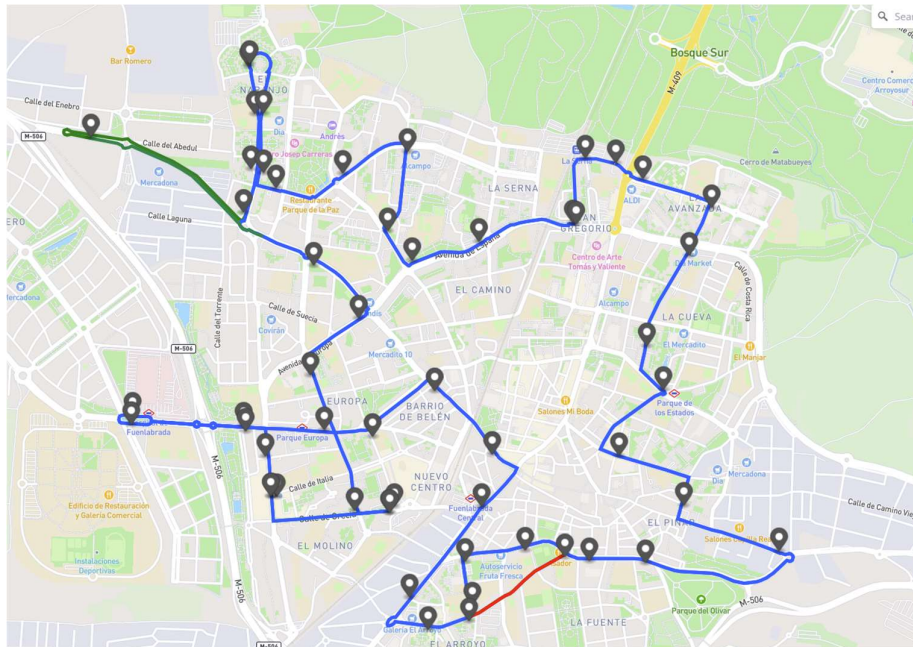

A continuación, se detallan los itinerarios y horarios de la línea 2, en su itinerario base y su itinerario de miércoles con mercadillo.

Identificador de parada	Nombre de la parada	Observación
<u>7784</u>	<u>AV.FCO.JAVIER SAUQUILLO-VALDEMORO</u>	
<u>7773</u>	<u>AV.FCO.JAVIER SAUQUILLO-CASTILLEJOS</u>	
<u>7769</u>	<u>AV.ESTADOS-EST.PARQUE DE LOS ESTADOS</u>	
<u>7766</u>	<u>CALLAO-CENTRO DE SALUD</u>	
<u>7760</u>	<u>CALLAO-ESCUELA DE MÚSICA</u>	
<u>7759</u>	<u>CALLAO-AV.LOS ANDES</u>	
<u>7757</u>	<u>AV.LOS ANDES-LEGANÉS</u>	
<u>7753</u>	<u>BARCELONA-EST.LA SERNA</u>	
<u>12528</u>	<u>AV.ESPAÑA-BARCELONA</u>	
<u>7714</u>	<u>AV.ESPAÑA-CASTILLA LA NUEVA</u>	
<u>7712</u>	<u>ESPAÑA-PARQUE LINEAL LA SERNA</u>	
<u>7710</u>	<u>CASTILLA LA VIEJA-ZAMORA</u>	
<u>7709</u>	<u>ZAMORA-AV.PROVINCIAS</u>	
<u>11062</u>	<u>AV.PROVINCIAS-REINOSA</u>	
<u>7706</u>	<u>AVILÉS-CENTRO SALUD</u>	
<u>7697</u>	<u>GALICIA-FARMACIA</u>	
<u>7694</u>	<u>GALICIA-COLEGIO</u>	
<u>7692</u>	<u>GALICIA-EL NARANJO</u>	
<u>7695</u>	<u>GALICIA-COLEGIO</u>	
<u>7696</u>	<u>GALICIA-KIOSCO</u>	
<u>7699</u>	<u>GALICIA-CENTRO DE DÍA</u>	
<b>8172</b>	<b>MÓSTOLES-POL.IND.VEREDA DEL TEMPRANAR</b>	<b>NUEVA PARADA</b>
<b>21136</b>	<b>ALMENDRO-C.C.NEXUM</b>	<b>CABECERA (DÁRSENA 1)</b>

Identificador de parada	Nombre de la parada	Observación
11062	<u>AV.PROVINCIAS-REINOSA</u>	
7706	<u>AVILÉS-CENTRO SALUD</u>	
7697	<u>GALICIA-FARMACIA</u>	
7694	<u>GALICIA-COLEGIO</u>	
7692	<u>GALICIA-EL NARANJO</u>	
7695	<u>GALICIA-COLEGIO</u>	
7696	<u>GALICIA-KIOSCO</u>	
7699	<u>GALICIA-CENTRO DE DÍA</u>	
<b>8172</b>	<b><u>MÓSTOLES-POL.IND.VEREDA DEL TEMPRANAR</u></b>	<b>NUEVA PARADA</b>
<b>21136</b>	<b><u>ALMENDRO-C.C.NEXUM</u></b>	<b>CABECERA (DÁRSENA 1)</b>