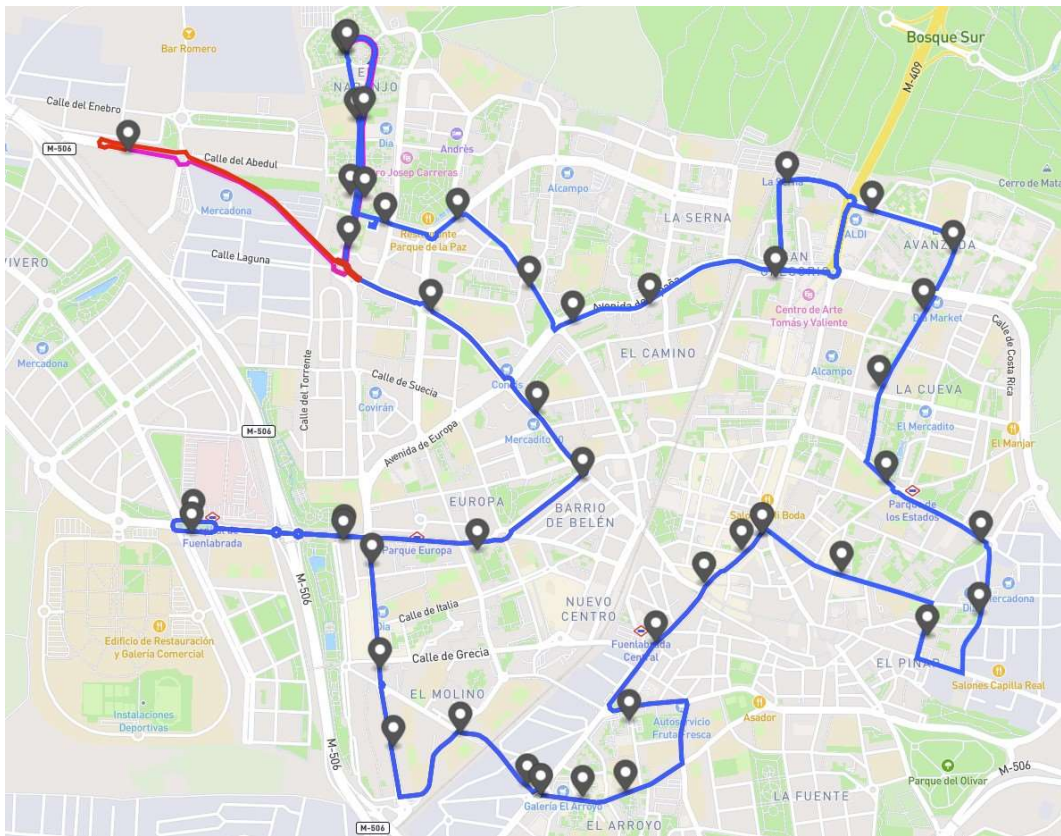

A continuación, se detallan los itinerarios y horarios de la Línea 3.

Línea 3: CIRCULAR ROJA

ITINERARIO BASE:

Identificador de parada	Nombre de la parada	Observación
<u>21137</u>	<u>ALMENDRO-C.C.NEXUM</u>	CABECERA (DÁRSENA 2)
<u>8173</u>	<u>MÓSTOLES-POL.IND.RESTAURANTE</u>	NUEVA PARADA
<u>7698</u>	<u>GALICIA-CENTRO DE DÍA</u>	
<u>7697</u>	<u>GALICIA-FARMACIA</u>	
<u>7694</u>	<u>GALICIA-COLEGIO</u>	
<u>7692</u>	<u>GALICIA-EL NARANJO</u>	
<u>7695</u>	<u>GALICIA-COLEGIO</u>	
<u>7696</u>	<u>GALICIA-KIOSCO</u>	
<u>7707</u>	<u>AVILES-CENTRO SALUD</u>	
<u>7708</u>	<u>AV.CANTABRIA-CASTILLA LA VIEJA</u>	
<u>7711</u>	<u>CASTILLA LA VIEJA-SORIA</u>	
<u>7713</u>	<u>AV.ESPAÑA-CASTILLA LA VIEJA</u>	
<u>7715</u>	<u>AV.ESPAÑA-CASTILLA LA MANCHA</u>	
<u>7762</u>	<u>AV.ESPAÑA-VALENCIA</u>	
<u>12790</u>	<u>BARCELONA-EST.LA SERNA</u>	
<u>7756</u>	<u>AV.LOS ANDES-LEGANÉS</u>	
<u>7758</u>	<u>CALLAO-AV.LOS ANDES</u>	
<u>7761</u>	<u>CALLAO-ESCUELA DE MÚSICA</u>	
<u>7765</u>	<u>CALLAO-CENTRO DE SALUD</u>	
<u>7770</u>	<u>AV.ESTADOS-EST.PARQUE DE LOS ESTADOS</u>	
<u>10881</u>	<u>AV.LOS ESTADOS-BRASIL</u>	
<u>11058</u>	<u>BRASIL-URUGUAY</u>	
<u>7784</u>	<u>AV.FCO.JAVIER SAUQUILLO-VALDEMORO</u>	
<u>7773</u>	<u>AV.FCO.JAVIER SAUQUILLO-CASTILLEJOS</u>	
<u>7751</u>	<u>LEGANÉS-HUMILLADERO</u>	
<u>7749</u>	<u>LUIS SAUQUILLO-GRECIA</u>	
<u>7746</u>	<u>PANADERAS-PZA.MIRAFLOR</u>	

PLANO GENERAL DEL ITINERARIO:

HORARIOS:

LUNES A VIERNES LABORABLES (01-09 →30-06): Salidas de Nexum

06:40	08:45	10:45	12:45	14:45	16:45	18:45	20:45
07:00	09:00	11:00	13:00	15:00	17:00	19:00	21:00
07:15	09:15	11:15	13:15	15:15	17:15	19:15	21:30
07:30	09:30	11:30	13:30	15:30	17:30	19:30	22:00
07:45	09:45	11:45	13:45	15:45	17:45	19:45	22:30
08:15	10:00	12:00	14:00	16:00	18:00	20:00	23:00
08:00	10:15	12:15	14:15	16:15	18:15	20:15	
08:30	10:30	12:30	14:30	16:30	18:30	20:30	